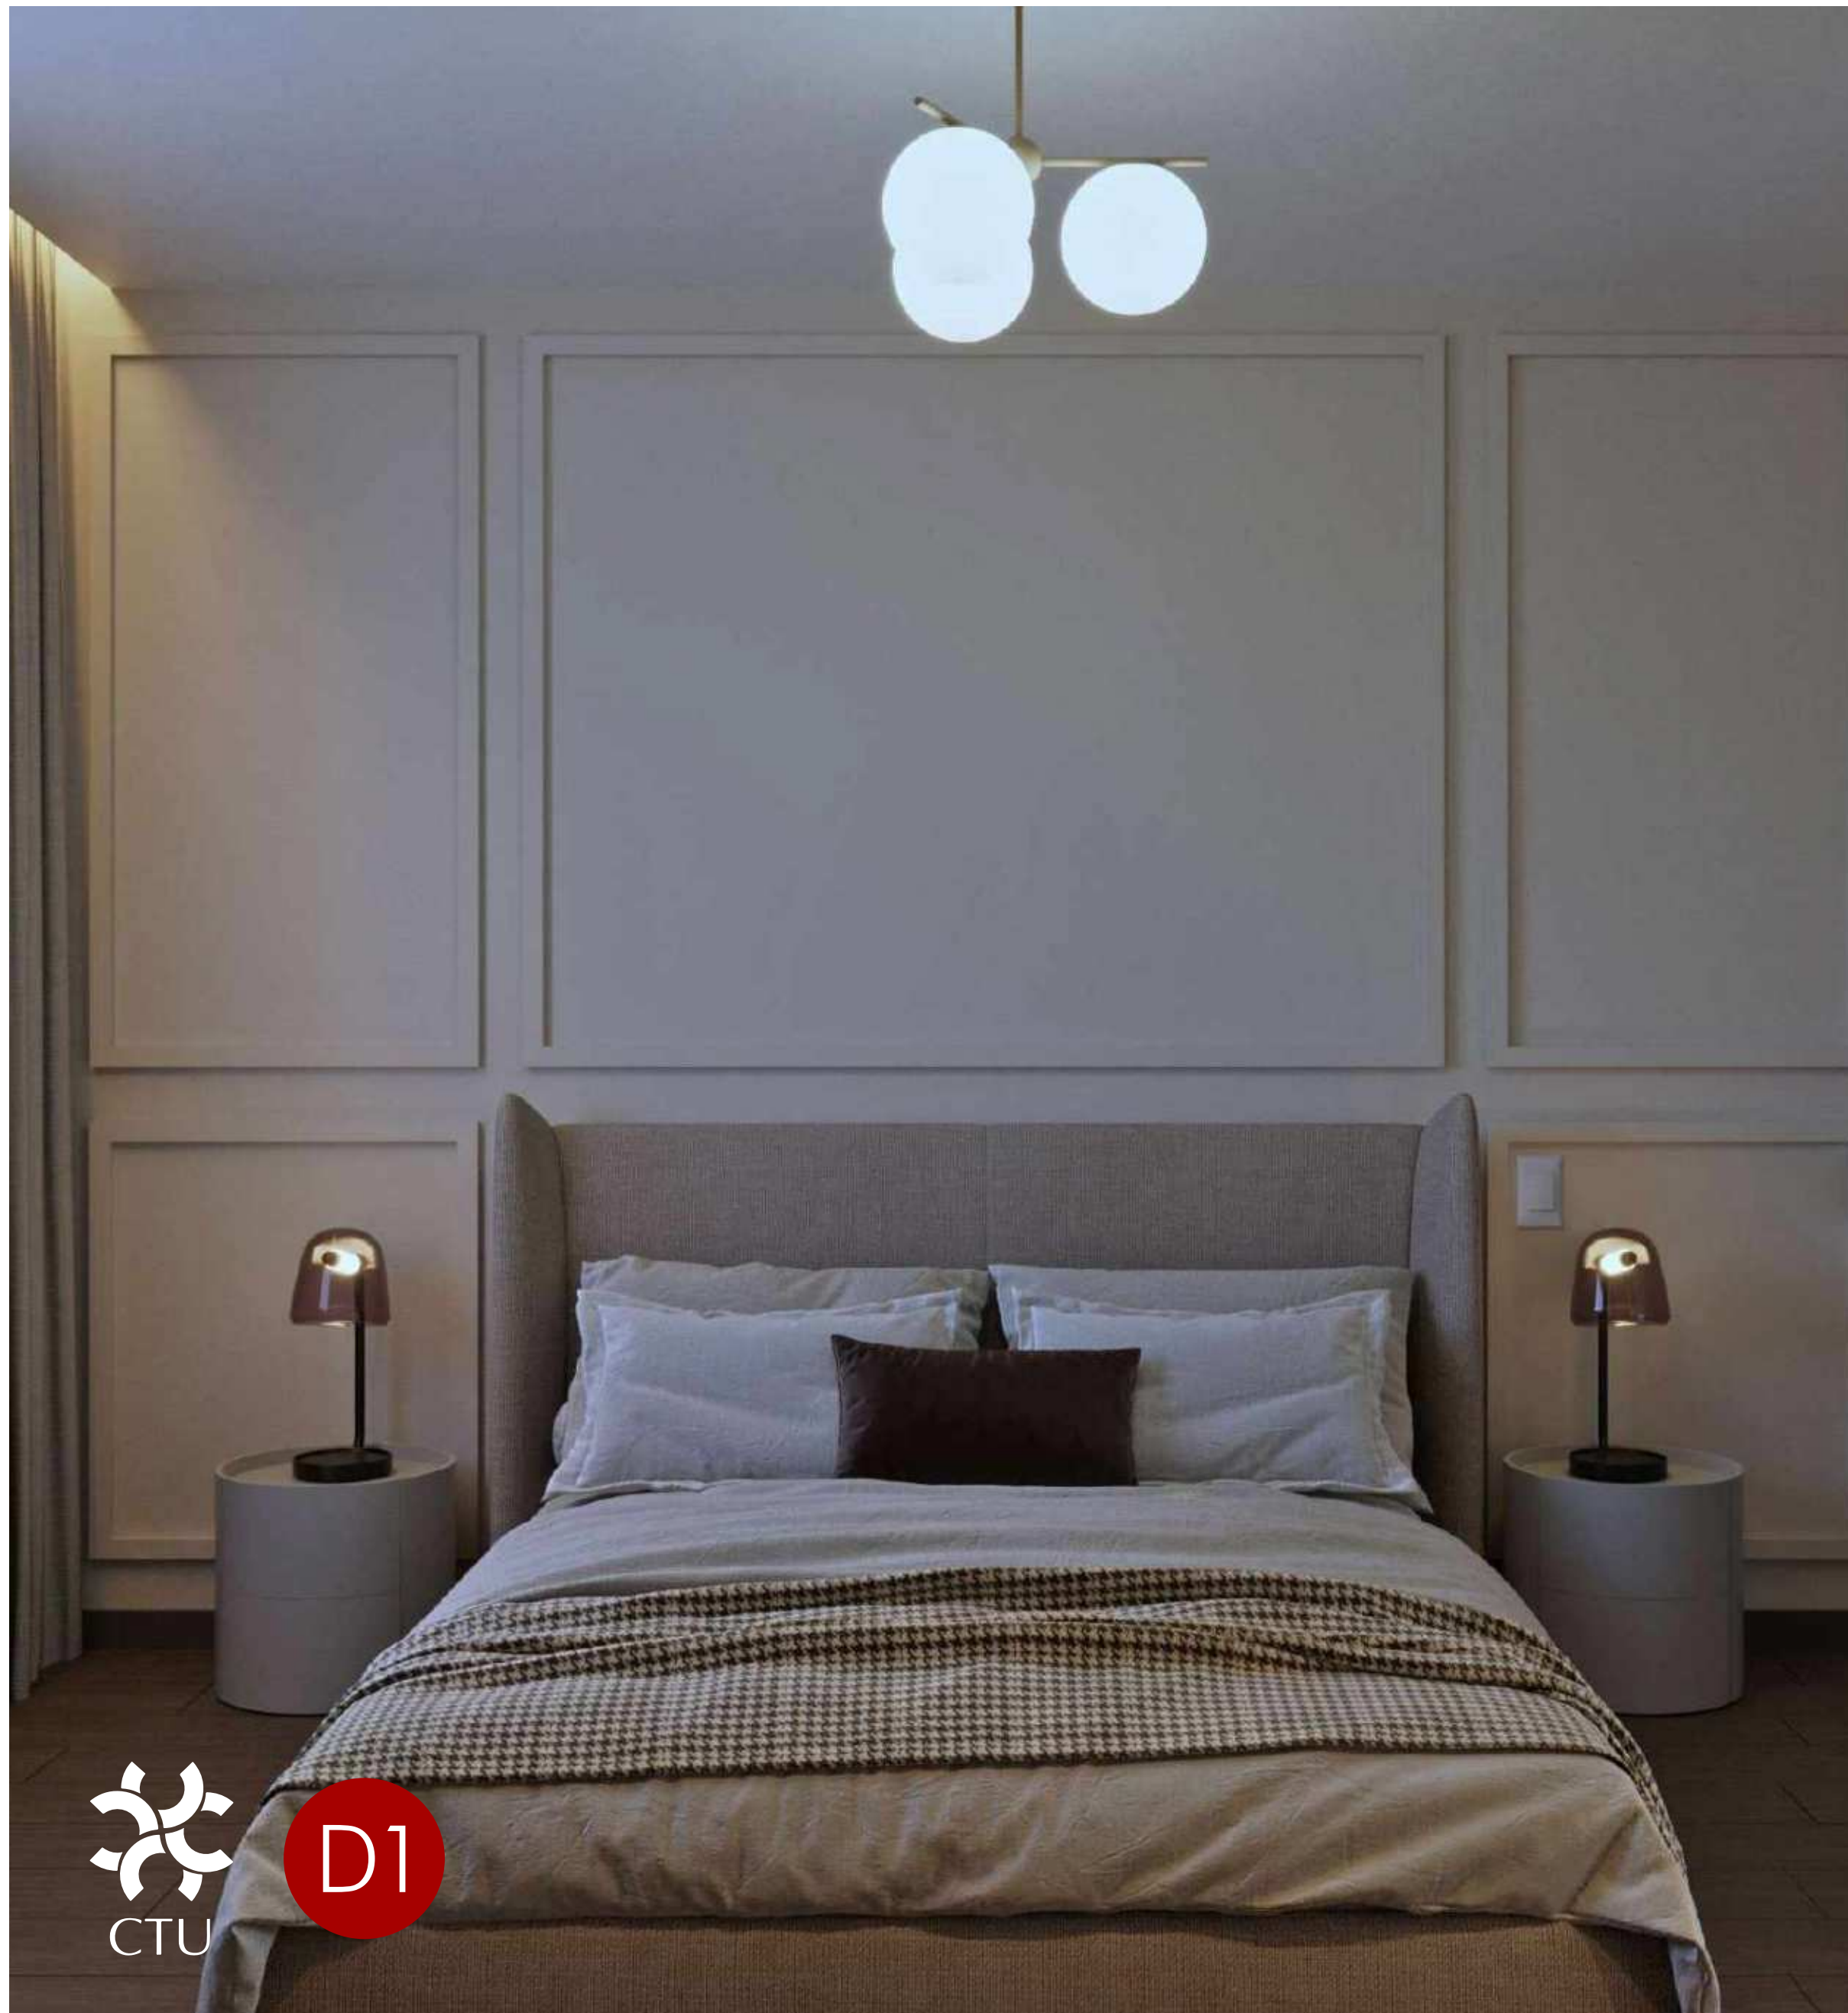

1	Stella B	141.93 m ²
2	Sogno	109.27 m ²
3	Stella A	141.78 m ²
4	Notte	114.96 m ²
5	Lumen B	144.16 m ²
6	Luno	110.30 m ²
7	Lumen A	142.24 m ²
8	Alte	114.96 m ²

Nivel 17

1	Stella B	141.93 m ²
2	Sogno	108.96 m ²
3	Stella A	141.74 m ²
4	Notte	114.96 m ²
5	Lumen B	144.16 m ²
6	Luno	109.87 m ²
7	Lumen A	142.21 m ²
8	Alte	114.96 m ²

**Imágenes de uso ilustrativo.*

D1

RÊVE

**Imágenes de uso ilustrativo.*

D1

RÊVE

D1

**Imágenes de uso ilustrativo.*

RÊVE

D1

**Imágenes de uso ilustrativo.*

RÊVE

Inside Somnia

COCINA EQUIPADA

Amplia cocina con parrilla, campana, horno empotrable, tarja y monomando.

CLIMA INTELIGENTE