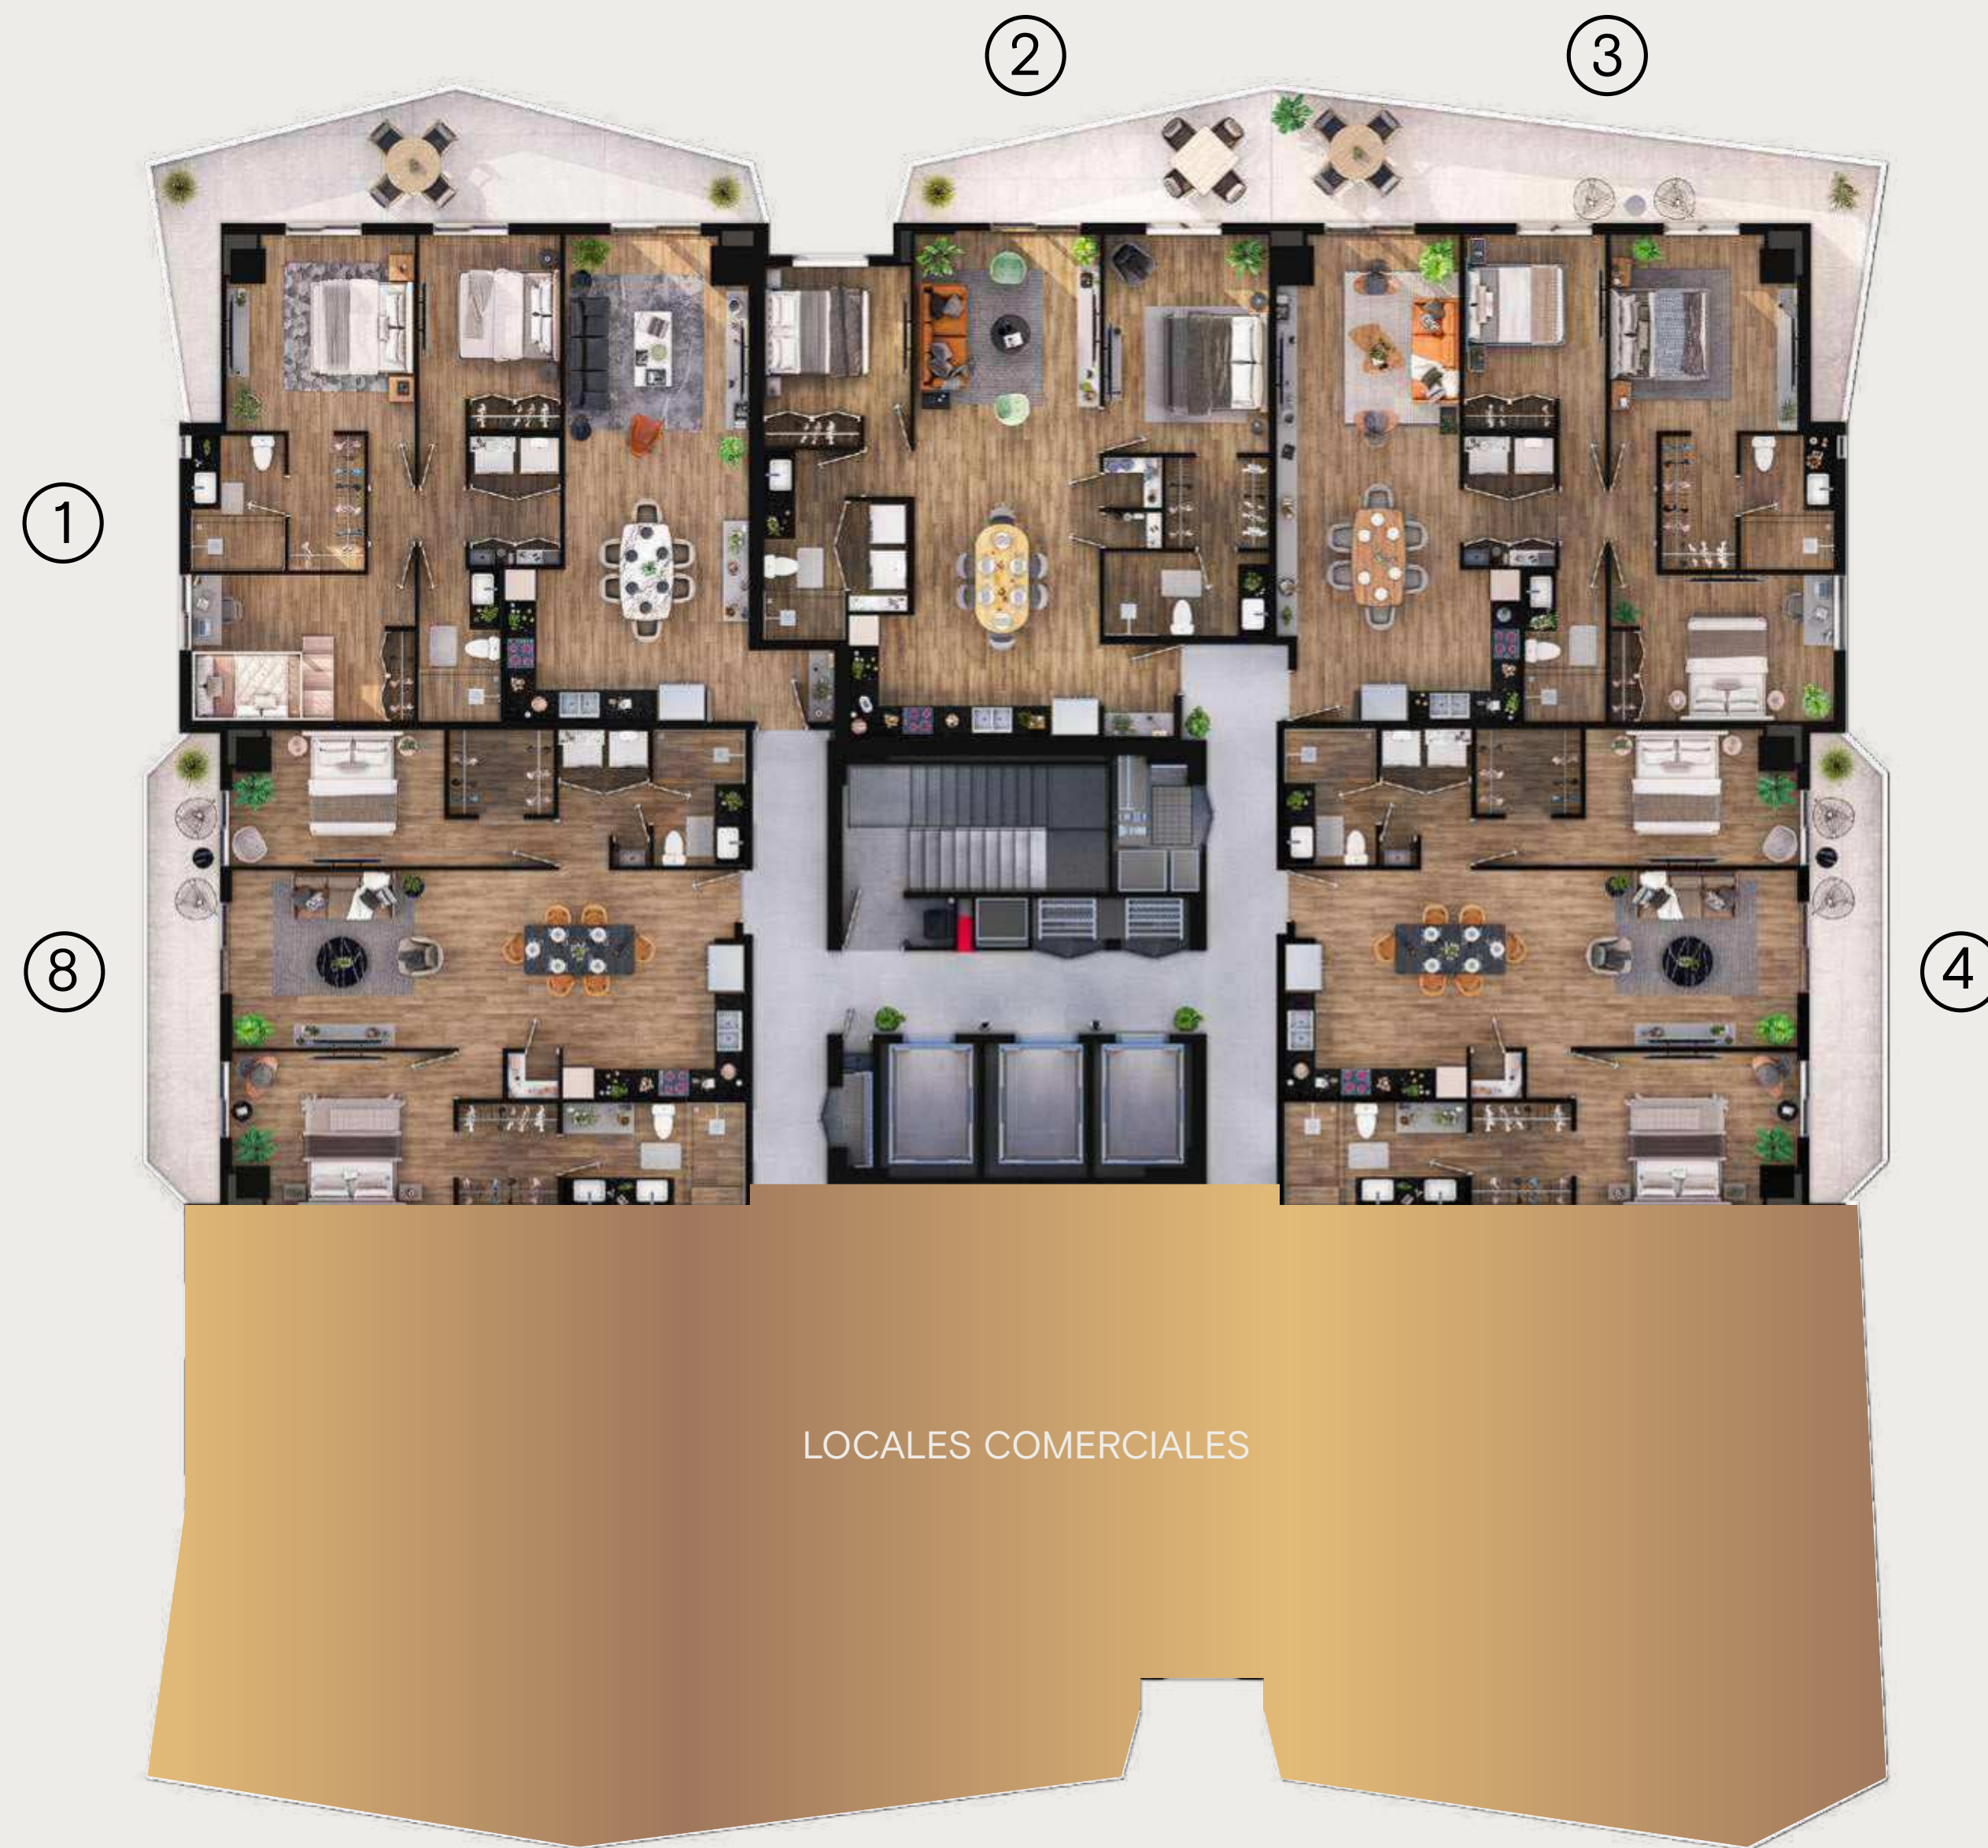

Know the units.

Nivel 2-4

Nivel 2

1	Stella B	142.88 m²
2	Sogno	110.21 m²
3	Stella A	140.49 m²
4	Nocte	107.28 m²
8	Alte	107.28 m²

Nivel 3

1	Stella B	141.93 m²
2	Sogno	110.55 m²
3	Stella A	140.15 m²
4	Nocte	108.86 m²
8	Alte	108.86 m²

Nivel 4

1	Stella B	141.93 m²
2	Sogno	110.96 m²
3	Stella A	139.74 m²
4	Nocte	108.86 m²
8	Alte	108.86 m²